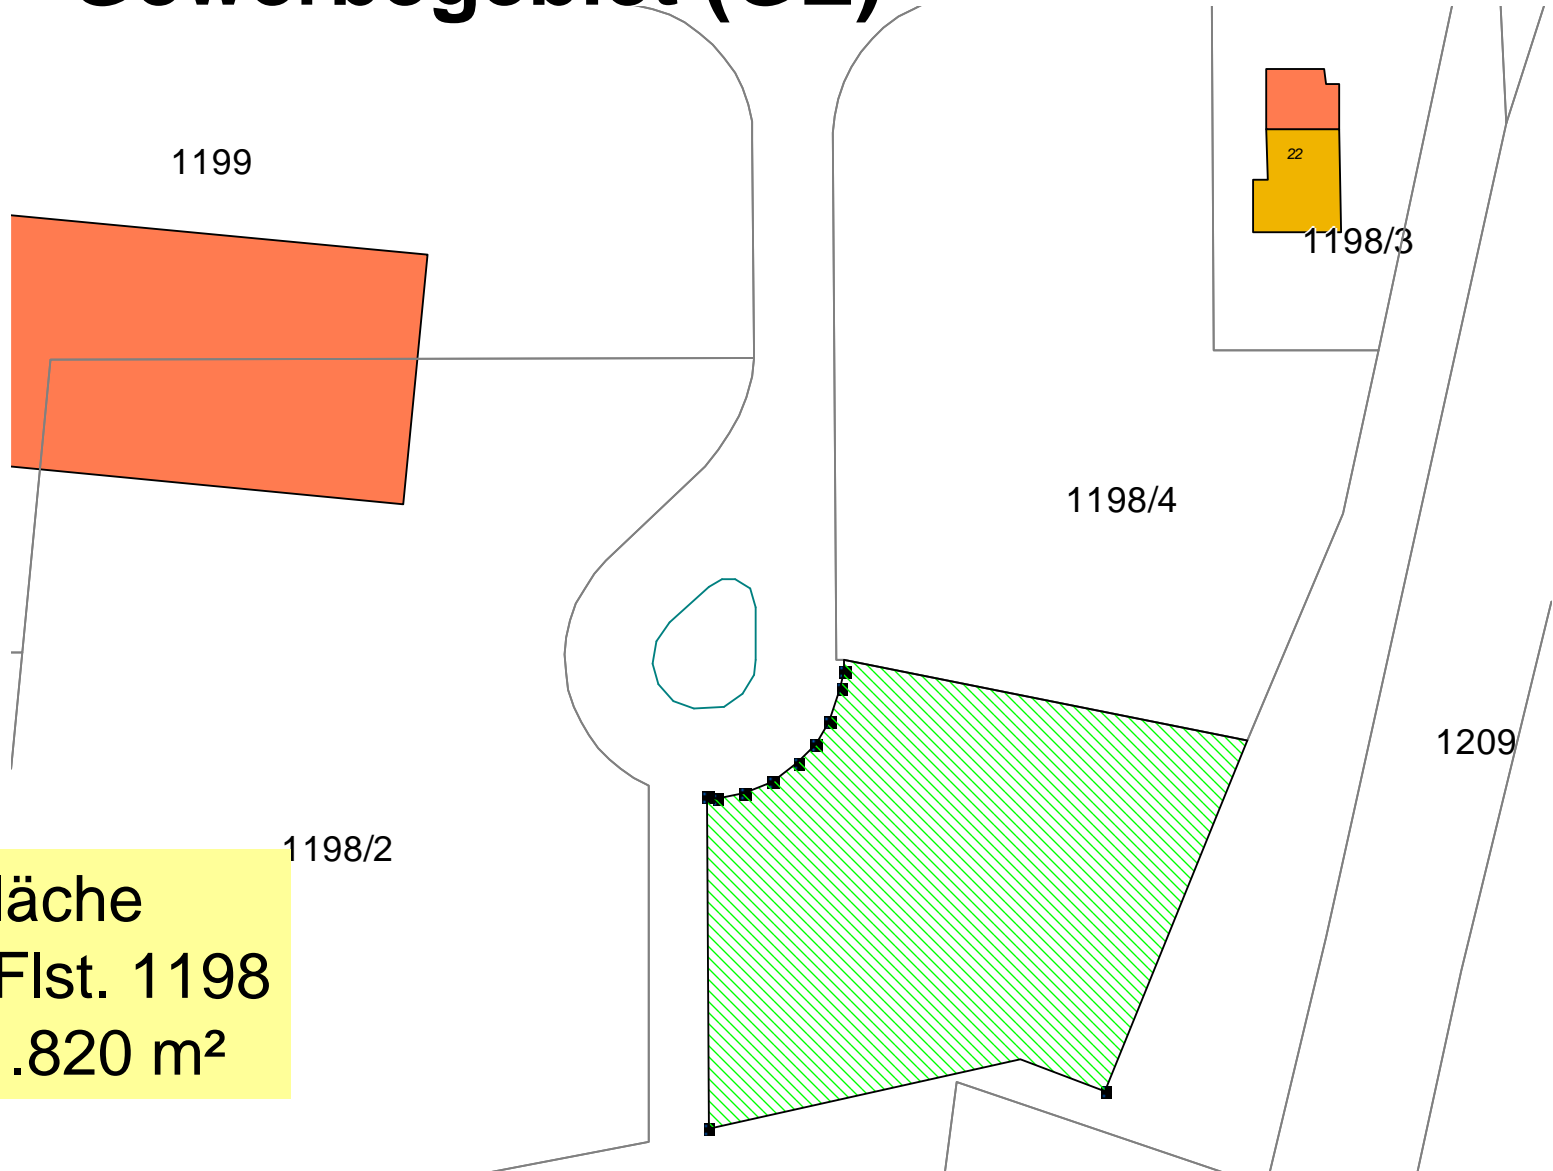

Fichtenau-Neustädtlein Gewerbegebiet (GE)

Reif für die grüne Insel?

FICHTENAU

Fichtenau-Neustädtlein Gewerbegebiet (GE)

Reif für
die grüne
Insel?

FICHTENAU

1198/2
Teilfläche
von Flst. 1198
ca. 1.820 m²