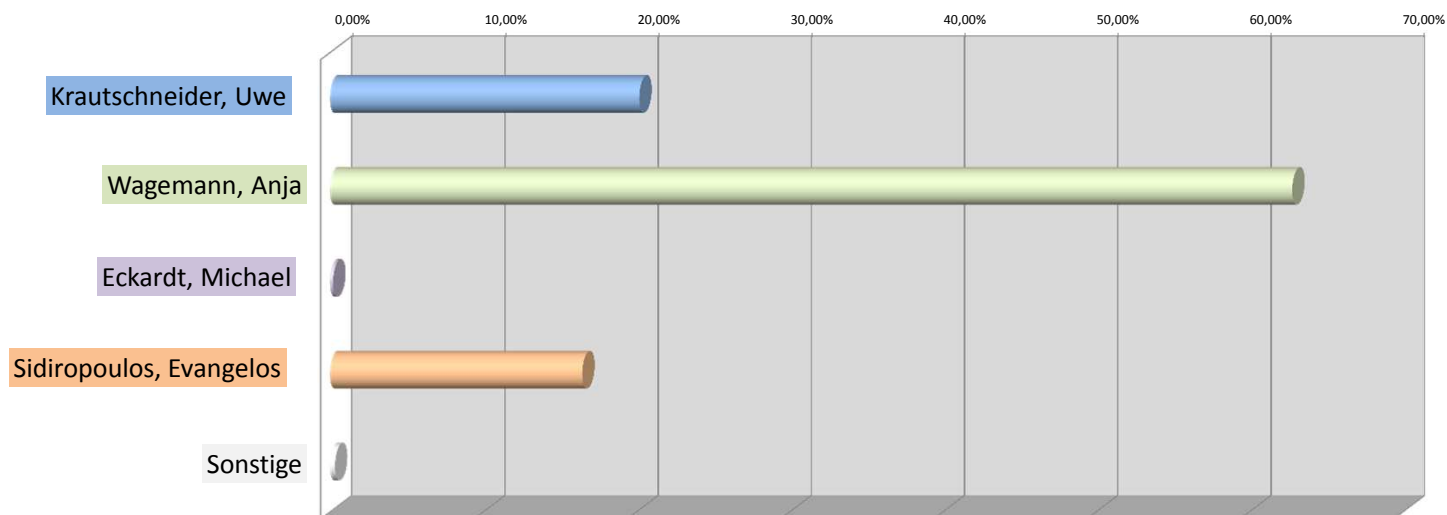

Amtliches Endergebnis der Bürgermeisterwahl vom Sonntag, 14. Juni 2015

Wahlberechtigte 3.691
 Wähler 2.425
 Wahlbeteiligung 65,70%
 Ungült. Stimmen 8

Stimmen	101 Wildenstein	106 Wäldershub	202 Lautenbach	303 Unter- deufstetten	404 Matzenbach	90001 Briefwahl	Gesamt- Stimmen	Prozent
Krautschneider, Uwe	53	24	42	114	148	107	488	20,19%
Wagemann, Anja	360	147	277	187	284	263	1.518	62,81%
Eckardt, Michael	3	0	1	0	0	1	5	0,21%
Sidiropoulos, Evangelos	51	21	44	168	69	45	398	16,47%
Sonstige	2	1	1	1	0	3	8	0,33%